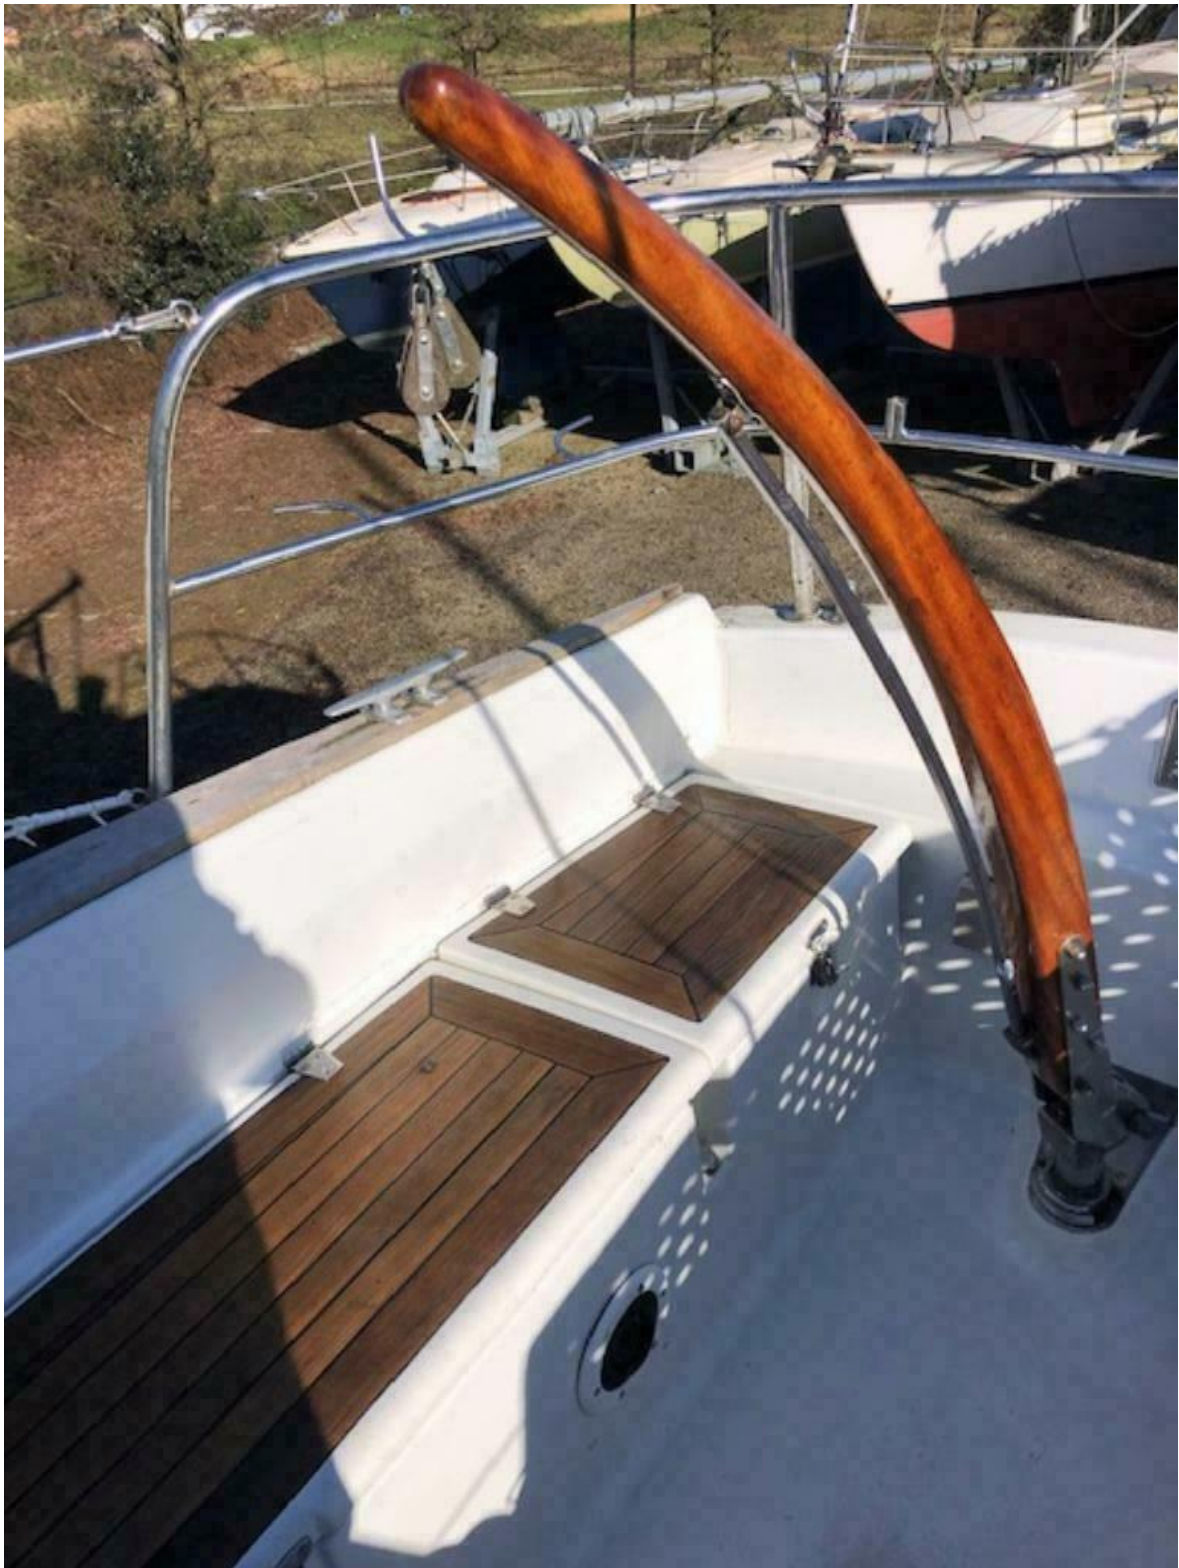

afb. 1 Op de wal (foto 2021)

afb. 2 Kajuit (foto 2021)

afb. 3 Kuip (foto 2021)

## Info

Type	Victoire 933	
Bouwjaar	1978	
Werfplaatje	(foto)	
Bouwnummer	71	
Bootnamen	1978	?
	?	?
	?	Panta Rhei
Diepgang	1,85	
Stuurwiel/helmstok	Helmstok	
Rompkleur(en)	1978	Wit
Motor(en)	1978	Volvo Penta MD11C
Bijzonderheden		