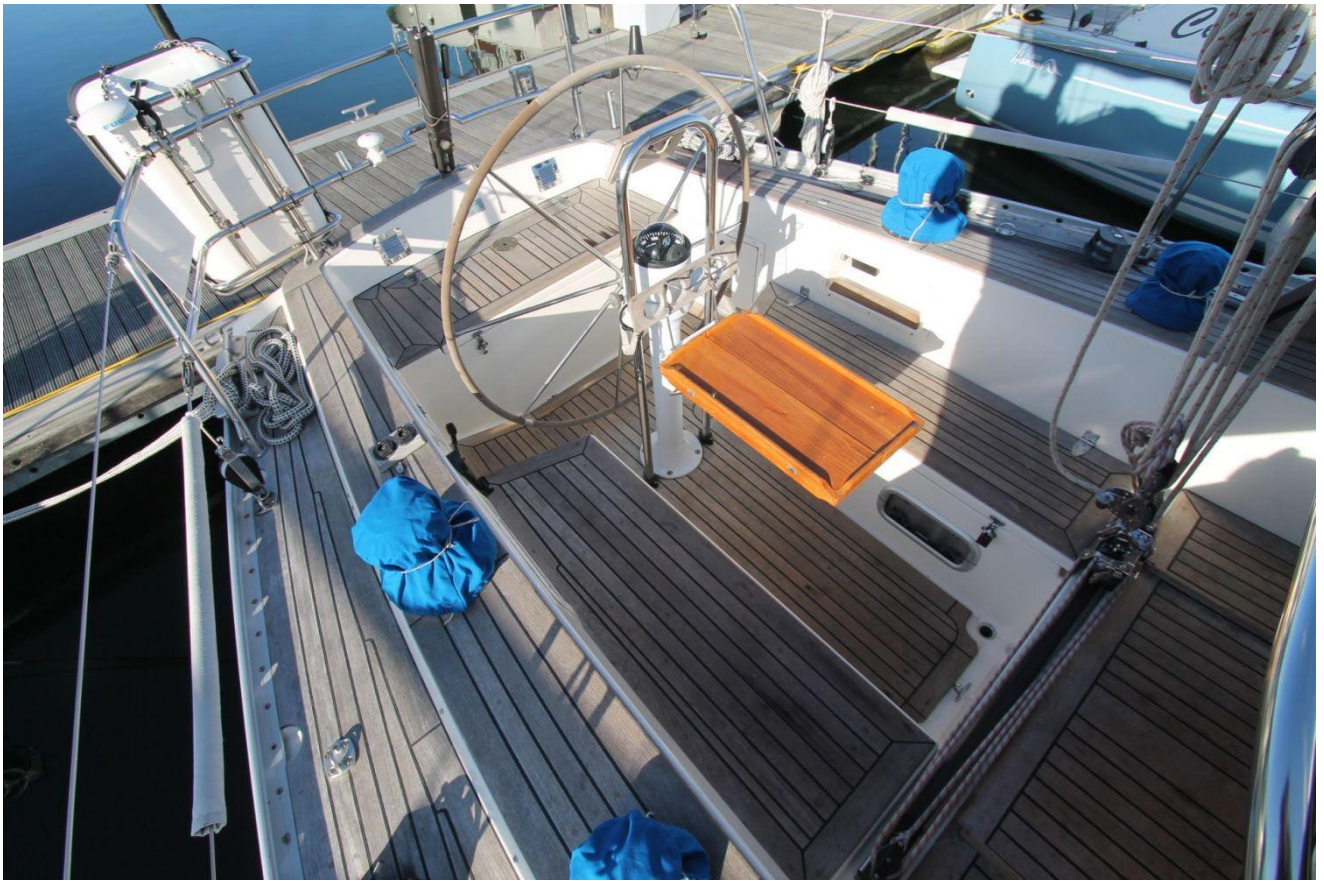

afb. 1 Zijaanzicht SB (foto 06-2020)

afb. 2 Kajuit (foto 06-2020)

afb. 3 Kuip (foto 06-2020)

afb. 4 Op de wal (foto 06-2020)

## Info

Type	Victoire 1200	
Bouwjaar	1991	
Werfplaatje	(foto)	
Bouwnummer	28071	
Bootnamen	1991	Brizo
	?	Taas
Diepgang	2,10	
Stuurwiel/helmstok	Stuurwiel	
Rompkleur(en)	1991	Wit
Motor(en)	1991	Volvo Penta 2003T
	2020	Solé mini 44
Bijzonderheden		