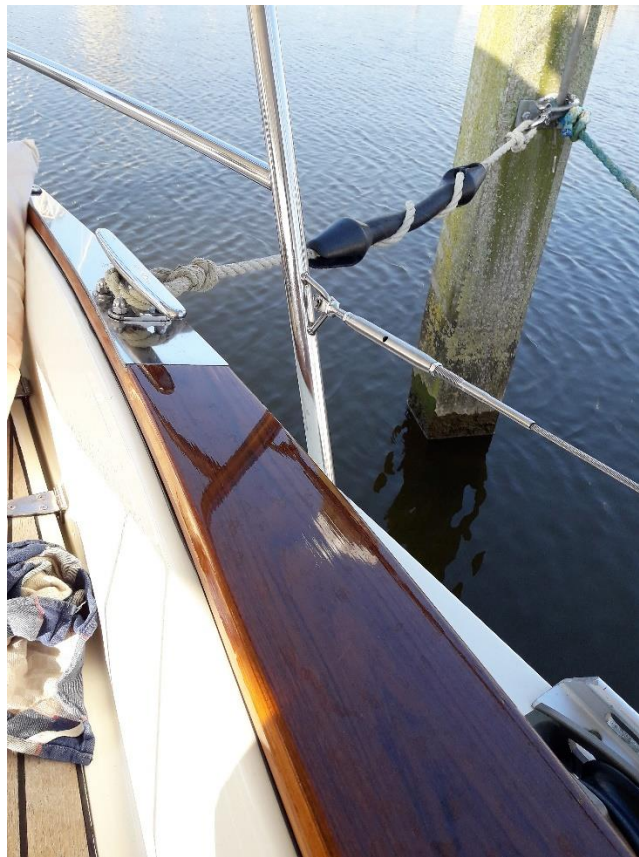

afb. 1 Zijaanzicht SB (foto 03-2019)

afb. 2 Detail - kuiprand (foto 03-2019)

afb. 3 Opbouw (foto 03-2019)

afb. 4 Achteraanzicht SB (foto 2019)

Info

Type	Victoire 933	
Bouwjaar	1989	
Werfplaatje	[foto)	
Bouwnummer	159	
Bootnamen	1989	?
	?	Blue Ocean
Diepgang	1,85	
Stuurwiel/helmstok	Helmstok	
Rompkleur(en)	1989	Wit
Motor(en)	1989	Volvo Penta 2003
Bijzonderheden		