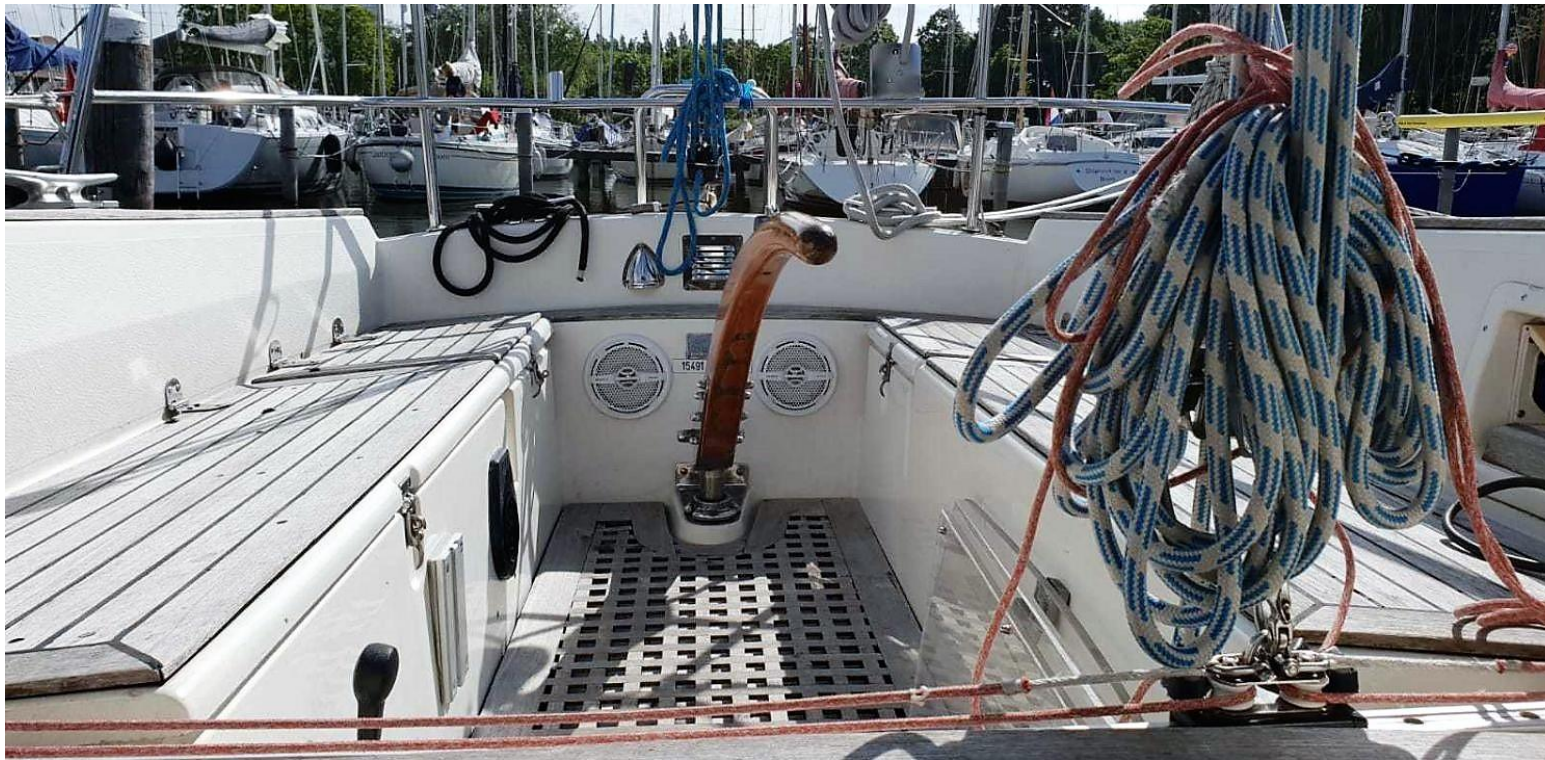

afb. 1 Onder zeil (foto mnd-jaar)

afb. 2 Zijaanzicht SB (foto mnd-jaar)

afb. 3 Kuip (foto mnd-jaar)

Info

Type	Victoire 933	
Bouwjaar	1992	
Werfplaatje		
Bouwnummer	187	
Bootnamen	1992	?
	?	?
	?	Nonja
Diepgang	1,85 m	
Stuurwiel/helmstok	Helmstok	
Rompkleur(en)	1992	Donkerblauw
Motor(en)	1992	Volvo Penta MD2030
Bijzonderheden		