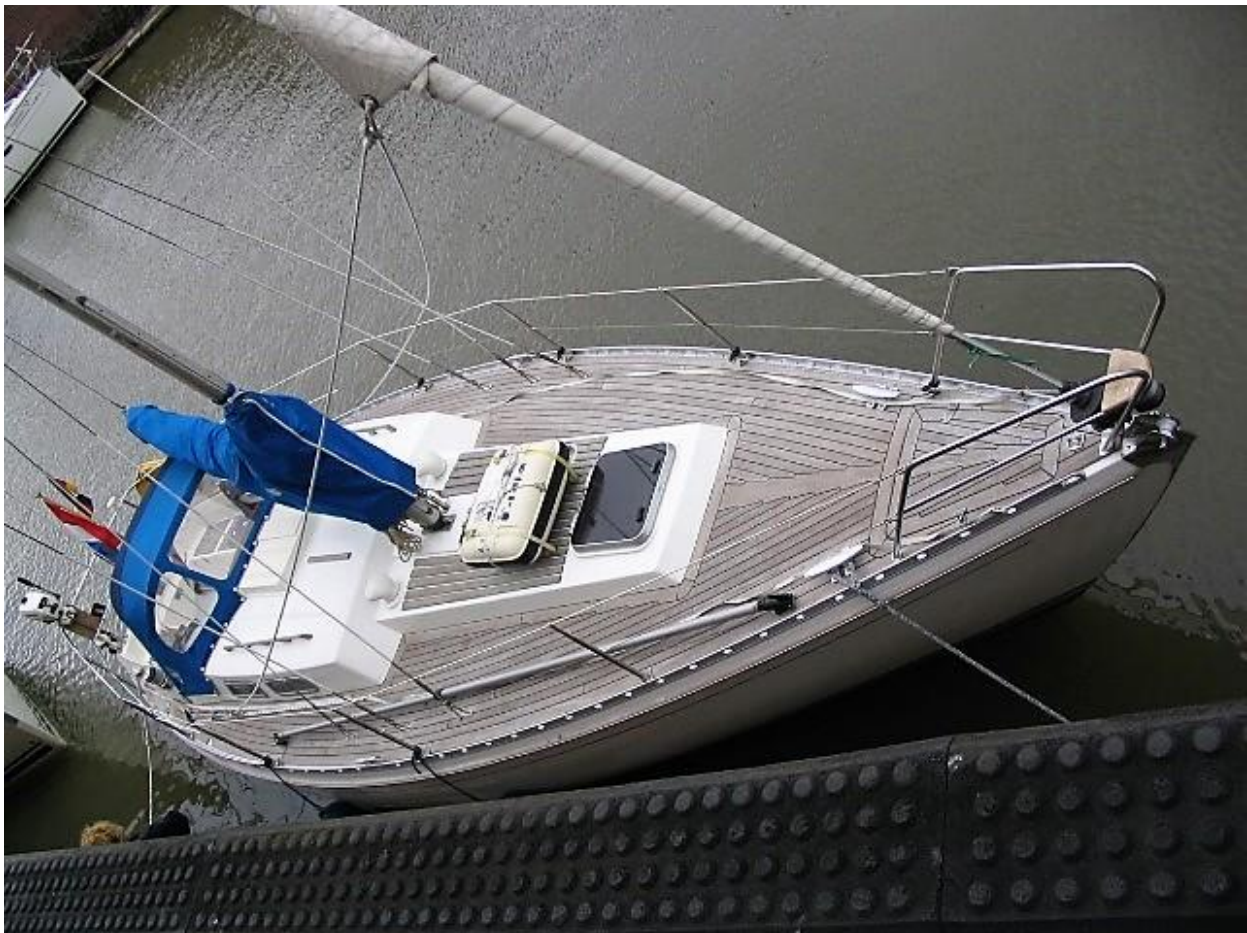

afb. 1 Zijaanzicht BB (foto 08-2013)

afb. 2 Zijaanzicht SB (foto maand-jaar)

afb. 3 Onder zeil (foto maand-jaar)

afb. 4 Bovenaanzicht (foto maand-jaar)

Info

Type	Victoire 933	
Bouwjaar	1990	
Werfplaatje	(foto)	
Bouwnummer	167	
Bootnamen	1990	?
	?	Otium
Diepgang	1,45	
Stuurwiel/helmstok	Helmstok	
Rompkleur(en)	1990	Wit
Motor(en)	1990	Volvo Penta 2002D
Bijzonderheden		