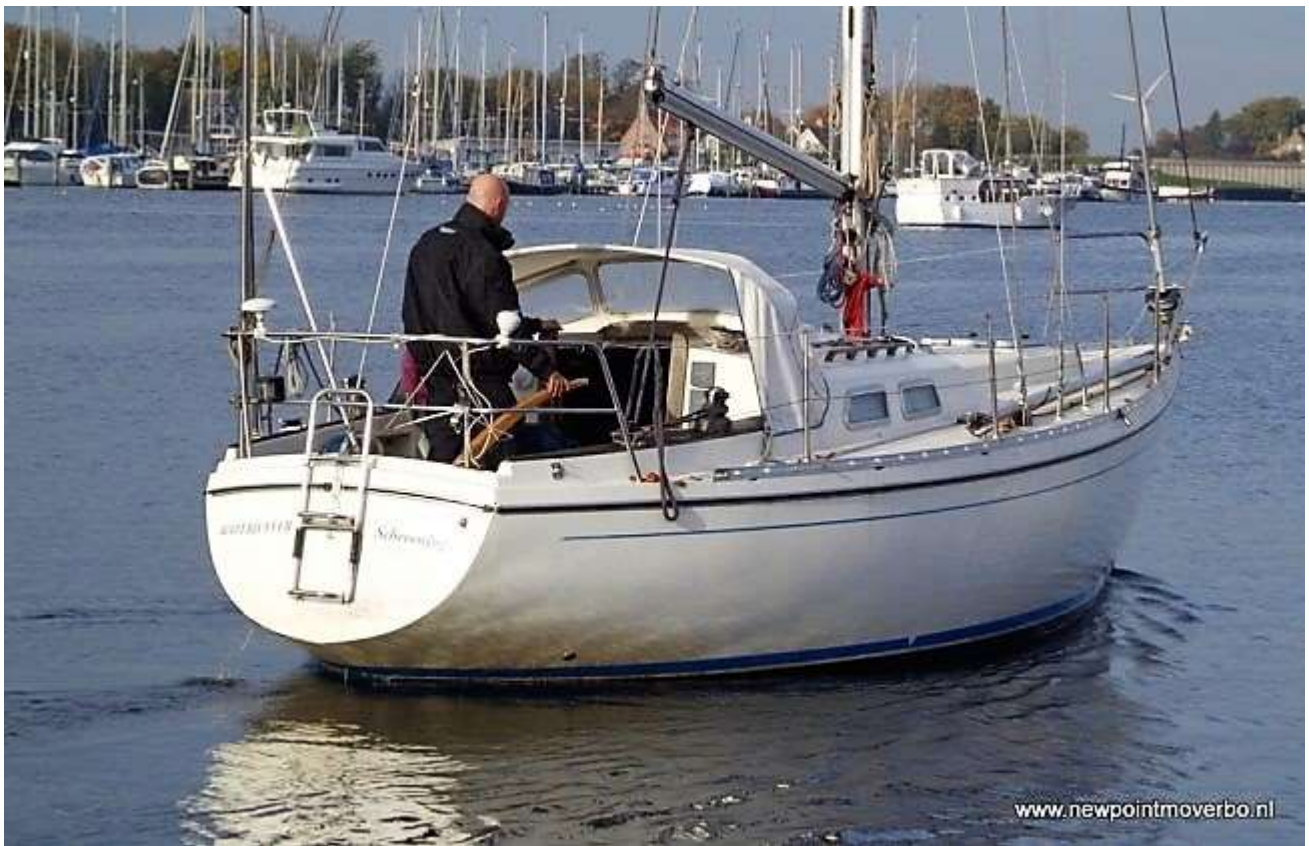

afb. 1 Zijaanzicht SB (foto 08-2016)

afb. 2 Zijaanzicht SB (foto 2016)

afb. 3 Achteraanzicht (foto 2016)

Info

Type	Victoire 933	
Bouwjaar	1991	
Werfplaatje	(foto)	
Bouwnummer	182	
Bootnamen	1991	?
	?	Waterjuffer
Diepgang	1,80	
Stuurwiel/helmstok	Helmstok	
Rompkleur(en)	1991	Wit
Motor(en)	1991	Volvo Penta 2002 (vermoedelijk)
Bijzonderheden		