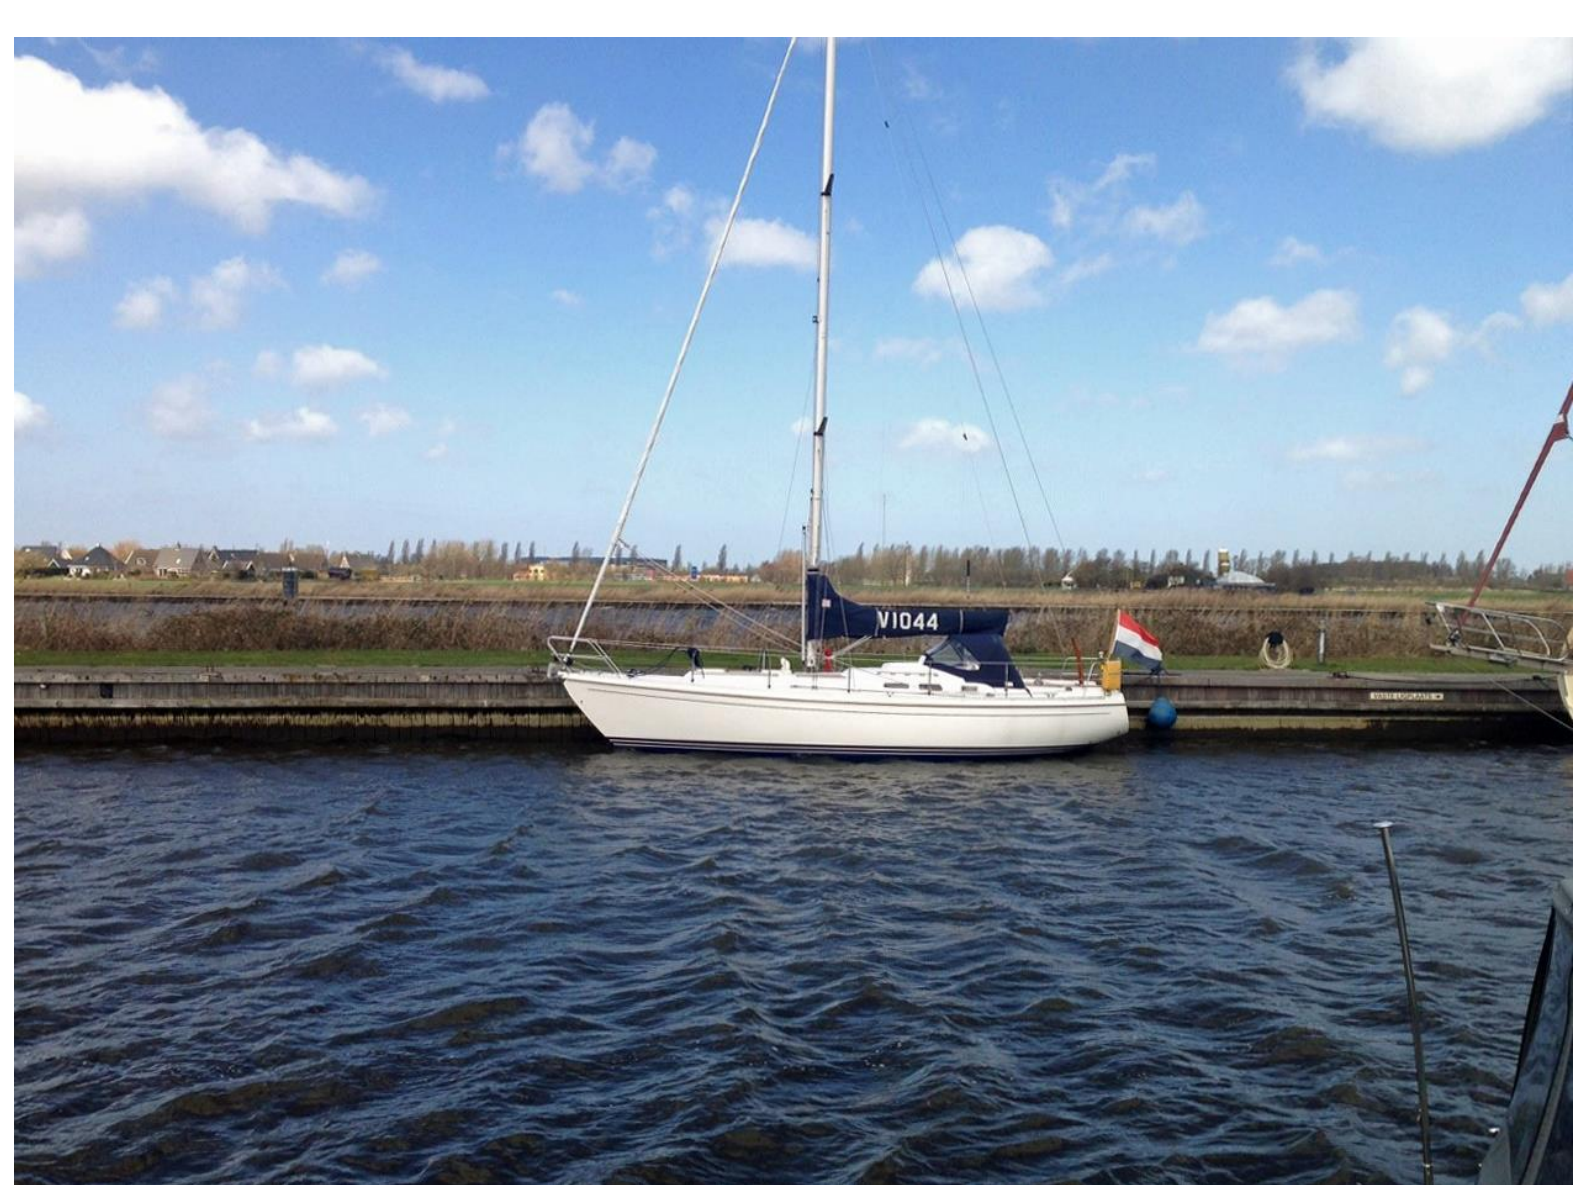

afb. 1 Onder zeil (foto 09-2012)

afb. 2 Zijaanzicht BB (foto 04-2013)

## Info

Type	Victoire 1044	
Bouwjaar	1998	
Werfplaatje	(foto)	
Bouwnummer	98	
Bootnamen	1998	Snarf
	?	?
	2014	Nova
Diepgang	1,89	
Stuurwiel/helmstok	Helmstok	
Rompkleur(en)	1998	Wit
Motor(en)	1998	Volvo Penta MD2030 (?)
Bijzonderheden		